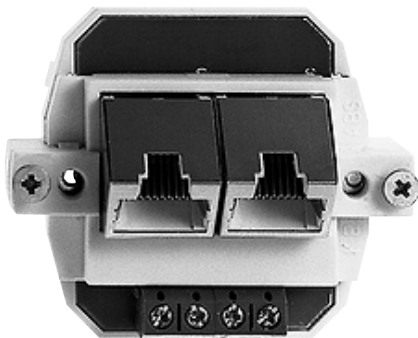

Telefonie-Anschlussdosen, doppelt, geschirmt

- Dosenschema c
- 4-polig
- 30° Schrägauslass
- Doppelt
- Mit Käfigzugschraubklemmen
- Geschirmt
- Ausführungen EDIZIOdue und Standard
- Weiss
- Lieferung inkl. Beschriftungskleber, Staubschutzdeckel, Kabelbinder und Anschlussanleitung

Prises de raccordement téléphonique, double, blindé

- Schéma de la prise c
- 4 pôles
- Sortie 30°
- Double
- Avec fixations à vis pour conducteurs
- Blindé
- Exécutions EDIZIOdue et Standard
- Blanc
- Livraison avec autocollant de repérage, couvercle anti-poussière, serre-câble et instructions de raccordement

Dosenschema c

Schéma de la prise c

ITS-70 059