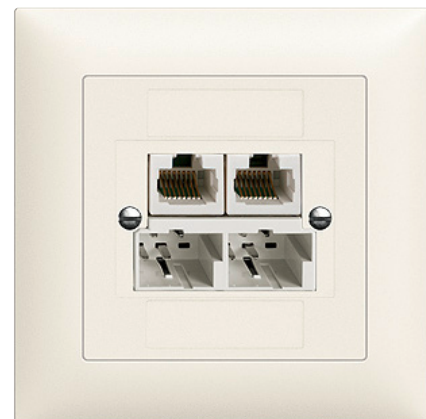

ITA-70 791-61

Elbro-No	E-No	Bauform / Exécution		Design
ITA-70 791-61	879 273 000	Unterputz / <i>Encastré</i>	FMI	EDIZIOdue
ITA-70 091-61	979 244 008	Unterputz / <i>Encastré</i>	PMI ø58	Standard
ITA-71 094	979 714 600	Sockel / <i>Socle</i>	BSE	Standard