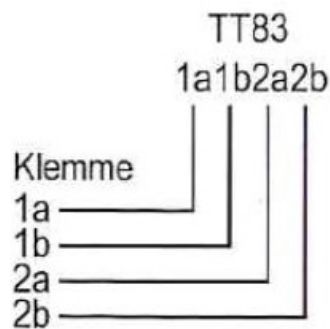

Schéma de la prise tm

ITP-70 012-61

Elbro-No	E-No	Bauform / Exécution		Design
ITP-70 011-61	975 231 608	Aufputz / <i>Apparente</i>	APx	Standard
ITP-70 012-61	975 040 108	Unterputz / <i>Encastré</i>	PMI ø58	Standard
ITP-70 019	975 327 008	Socket / <i>Socle</i>	BSM	Standard
ITP-70 018-61	975 036 108	Bausatz / <i>Jeu de construction</i>	P ø43	Standard