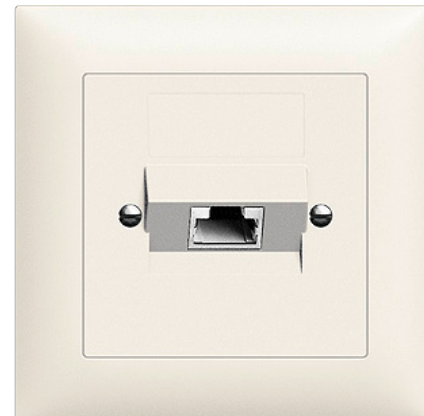

ITS-70 717-61

Elbro-No	E-No	Bauform / Exécution		Design
ITS-70 011-61	977 200 008	Aufputz / <i>Apparente</i>	APx	Standard
ITS-70 016-61	977 002 008	Unterputz / <i>Encastré</i>	PMI ø43	Standard
ITS-70 012-61	977 000 008	Unterputz / <i>Encastré</i>	PMI ø58	Standard
ITS-70 015-61	977 403 008	Brüstungskanal / <i>Canal</i>	IK ø43	Standard
ITS-70 013-61	977 402 008	Brüstungskanal / <i>Canal</i>	IK ø58	Standard
ITS-70 717-61	878 610 000	Bausatz / <i>Jeu de construction</i>	F	EDIZIOdue
ITS-70 010	977 800 000	Sockel / <i>Socle</i>	BSE	EDIZIOdue
ITS-70 018-61	977 005 008	Bausatz / <i>Jeu de construction</i>	P ø43	Standard
ITS-70 017-61	977 004 008	Bausatz / <i>Jeu de construction</i>	P ø58	Standard
ITS-70 014-61	977 602 008	Zarge / <i>Châssis</i>	FLF	Standard
ITS-70 014-60	977 602 958	Zarge / <i>Châssis</i>	FLF, schwarz/<i>noir</i>	Standard