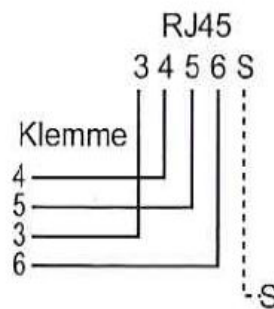

Schéma de la prise a

Elbro-No	E-No	Bauform / Exécution		Design
ITS-70 011-61	977 200 008	Aufputz / <i>Apparente</i>	APx	Standard
ITS-70 016-61	977 002 008	Unterputz / <i>Encastré</i>	PMI ø43	Standard
ITS-70 012-61	977 000 008	Unterputz / <i>Encastré</i>	PMI ø58	Standard
ITS-70 015-61	977 403 008	Brüstungskanal / <i>Canal</i>	IK ø43	Standard
ITS-70 013-61	977 402 008	Brüstungskanal / <i>Canal</i>	IK ø58	Standard
ITS-70 717-61	878 610 000	Bausatz / <i>Jeu de construction</i>	F	EDIZIOdue
ITS-70 010	977 800 000	Sockel / <i>Socle</i>	BSE	EDIZIOdue
ITS-70 018-61	977 005 008	Bausatz / <i>Jeu de construction</i>	P ø43	Standard
ITS-70 017-61	977 004 008	Bausatz / <i>Jeu de construction</i>	P ø58	Standard
ITS-70 014-61	977 602 008	Zarge / <i>Châssis</i>	FLF	Standard
ITS-70 014-60	977 602 958	Zarge / <i>Châssis</i>	FLF, schwarz/<i>noir</i>	Standard