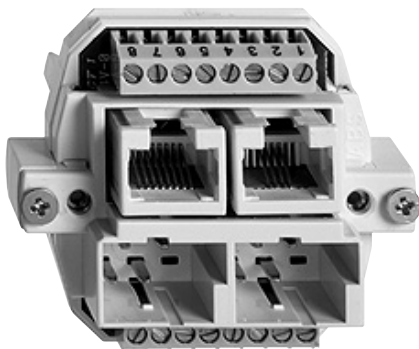

Multimedia-Anschlussdosen 4-/8-polig, ungeschirmt

- Dosenschema y
- Vierfach
- Buchse RJ45 8-polig
- Buchse RJ45 4-polig
- Zwei Buchsen TT83 2-polig
- Mit Käfigzugschraubklemmen
- Ungeschirmt
- Ausführungen EDIZIOdue und Standard
- Weiss
- Lieferung inkl. Beschriftungskleber, Staubschutzdeckel, Kabelbinder und Anschlussanleitung

Prises multimédia, 4- / 8 pôles, non blindé

- Schéma de la prise y
- Quadruple
- Prise RJ45 8 pôles
- Prise RJ45 4 pôles
- Deux prises TT83 2 pôles
- Avec fixations à vis pour conducteurs
- Non blindé
- Exécutions EDIZIOdue et Standard
- Blanc
- Livraison avec autocollant de repérage, couvercle anti-poussière, serre-câble et instructions de raccordement

Dosenschema y

Schéma de la prise y

ITA-71 094

Elbro-No	E-No	Bauform / Exécution		Design
ITA-70 791-61	879 273 000	Unterputz / <i>Encastré</i>	FMI	EDIZIOdue
ITA-70 091-61	979 244 008	Unterputz / <i>Encastré</i>	PMI ø58	Standard
ITA-71 094	979 714 600	Sockel / <i>Socle</i>	BSE	Standard