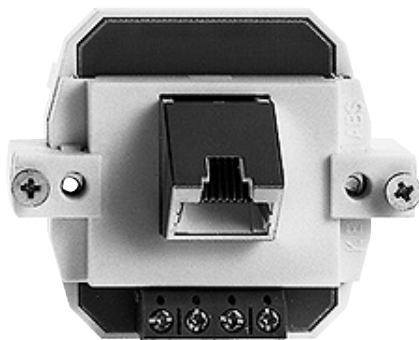

Telefonie-Anschlussdosen, einfach, geschirmt

- Dosenschema a
- 4-polig
- 30° Schrägauslass
- Einfach
- Mit Käfigzugschraubklemmen
- Geschirmt
- Ausführungen EDIZIOdue und Standard
- Weiss
- Lieferung inkl. Beschriftungskleber, Staubschutzdeckel, Kabelbinder und Anschlussanleitung

Prises de raccordement téléphonique, simple, blindé

- Schéma de la prise a
- 4 pôles
- Sortie 30°
- Simple
- Avec fixations à vis pour conducteurs
- Blindé
- Exécutions EDIZIOdue et Standard
- Blanc
- Livraison avec autocollant de repérage, couvercle anti-poussière, serre-câble et instructions de

Dosenschema a

ITS-70 010