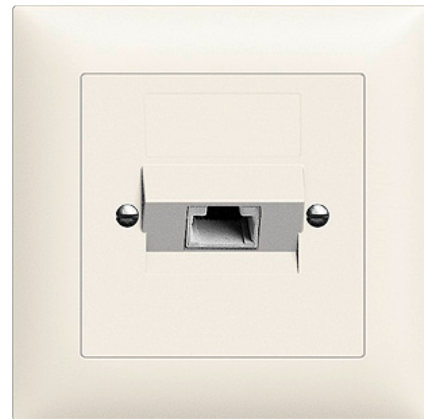

UTP-70 712-61

Elbro-No	E-No	Bauform / Exécution		Design
UTP-70 711-61	878 035 000	Aufputz / <i>Apparente</i>	AP FX	EDIZIOdue
UTP-70 011-61	977 240 018	Aufputz / <i>Apparente</i>	APx	Standard
UTP-70 712-61	878 225 000	Unterputz / <i>Encastré</i>	FMI	EDIZIOdue
UTP-70 016-61	977 040 108	Unterputz / <i>Encastré</i>	PMI ø43	Standard
UTP-70 012-61	977 040 018	Unterputz / <i>Encastré</i>	PMI ø58	Standard
UTP-70 019-61	977 524 108	Brüstungskanal / <i>Canal</i>	IK ø43	Standard
UTP-70 013-61	977 524 018	Brüstungskanal / <i>Canal</i>	IK ø58	Standard
UTP-70 769-61	878 625 000	Brüstungskanal / <i>Canal</i>	F	EDIZIOdue
UTP-70 172	977 831 000	Sockel / <i>Socle</i>	BSE	EDIZIOdue
UTP-70 161-61	977 131 108	Bausatz / <i>Jeu de construction</i>	P ø43	Standard
UTP-70 160-61	977 131 118	Bausatz / <i>Jeu de construction</i>	P ø58	Standard
UTP-70 057-61	977 431 108	Zarge / <i>Châssis</i>	FLF	Standard