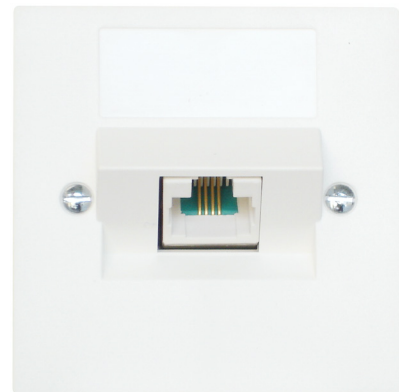

Schéma de la prise m

ITU-70 717-61

Elbro-No	E-No	Bauform / Exécution		Design
ITU-70 011-61	977 240 008	Aufputz / Apparente	APx	Standard
ITU-70 016-61	977 043 008	Unterputz / Encastré	PMI ø43	Standard
ITU-70 012-61	977 040 008	Unterputz / Encastré	PMI ø58	Standard
ITU-70 015-61	977 441 008	Brüstungskanal / Canal	IK ø43	Standard
ITU-70 013-61	977 440 008	Brüstungskanal / Canal	IK ø58	Standard
ITU-70 717-61	878 622 000	Brüstungskanal / Canal	F	EDIZIOdue
ITU-70 010	977 840 000	Socket / Socle	BSE	EDIZIOdue
ITU-70 018-61	977 042 008	Bausatz / Jeu de construction	P ø43	Standard
ITU-70 017-61	977 041 008	Bausatz / Jeu de construction	P ø58	Standard
ITU-70 014-61	977 640 008	Zarge / Châssis	FLF	Standard
ITU-70 711-61	878 032 000	Aufputz / Apparente	FX39	EDIZIOdue
ITU-70 712-61	878 222 000	Unterputz / Encastré	FMI	EDIZIOdue
ITU-70 70 019	977 841 000	Socket / Socle	BSM	Standard