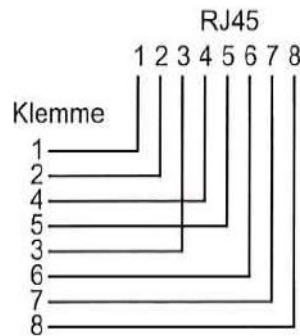

Telefonie-Anschlussdosen, einfach, 8-polig, ungeschirmt

- Dosenschema m8
- 8-polig
- 30° Schrägauslass
- Einfach
- Mit Käfigzugschraubklemmen
- Ungeschirmt
- Ausführungen EDIZIOdue und Standard
- Weiss
- Lieferung inkl. Beschriftungskleber, Staubschutzdeckel, Kabelbinder und Anschlussanleitung

Prises de raccordement téléphonique, simple, 8 pôles, non blindé

- Schéma de la prise m8
- 8 pôles
- Sortie 30°
- Simple
- Avec fixations à vis pour conducteurs
- Non blindé
- Exécutions EDIZIOdue et Standard
- Blanc
- Livraison avec autocollant de repérage, couvercle anti-poussière, serre-câble et instructions de raccordement

Dosenschema m8

Schéma de la prise m8

UTP-70 172