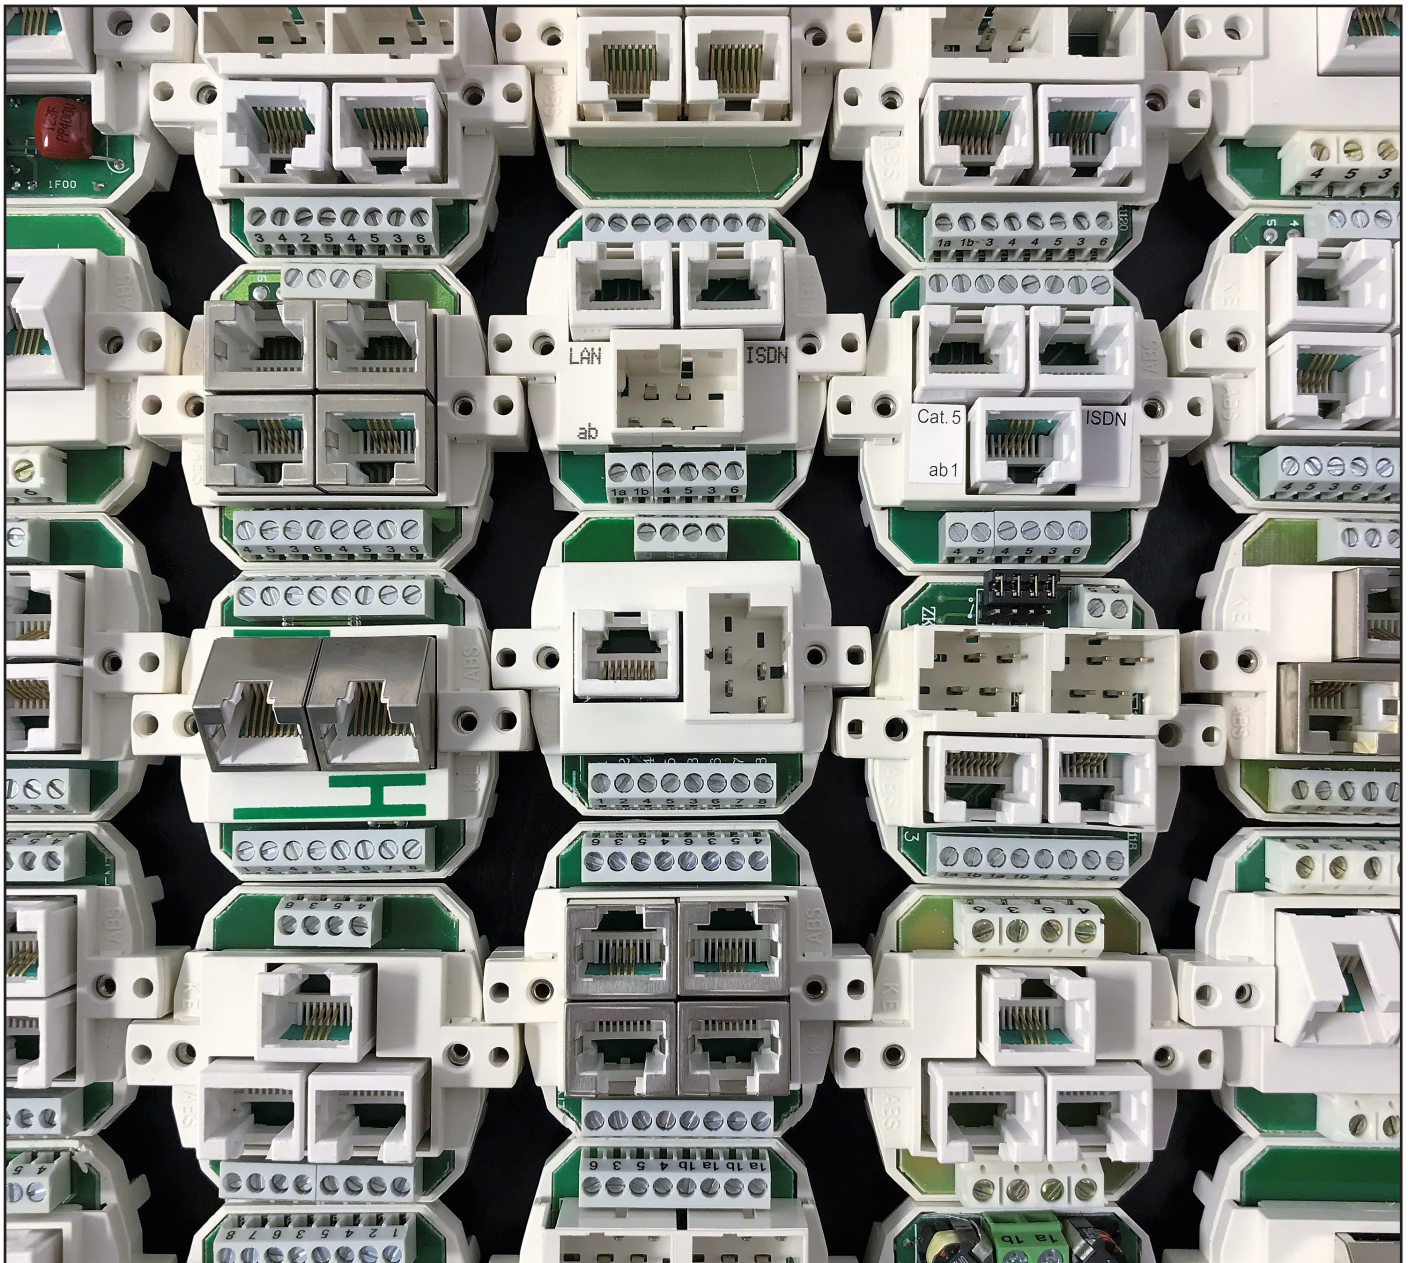

**Anschlussdosen für
Telefonie**
Produktprogramm Telefonie

***Prises de raccordement de
téléphonie***
Gamme des produits de téléphonie

- Einfachdosen
- Mehrfachdosen
- Mischpoldosen
- Multimediadosen

- *Prises simples*
- *Prises doubles*
- *Prises mixtes*
- *Prises multimédia*

Über ELBRO

Die ELBRO AG ist seit mehr als 35 Jahren ein unabhängiges und dynamisches Entwicklungs-, Produktions- und Handelsunternehmen, das seinen Kunden im In- und Ausland professionelle Lösungen in der Gebäudeausrüstung bietet.

ELBRO versteht sich als Partner von Handwerk und Produktionsbetrieben und bietet ein breites Sortiment hochwertiger Artikel für den täglichen Gebrauch und Einsatz auf der Baustelle und in der Produktion. Weitere Geschäftsbereiche sind Elektrotechnik, LED- und Haustechnik, Schalttechnik und Messtechnik.

Eine hohe Qualität der Produkte und Dienstleistungen ist für ELBRO der Schlüssel zum Erfolg. Die Bedürfnisse des Kunden stehen im Zentrum aller Aktivitäten. Das zertifizierte Management System nach ISO 9001:2008 garantiert effiziente Betriebsabläufe, zuverlässige Beratung, hochwertige Produkte und eine hohe Lieferbereitschaft.

Sur ELBRO

ELBRO AG est depuis plus de 35 années une entreprise indépendante et dynamique de développement, de production et de commerce offrant des solutions professionnelles dans le domaine de l'immeuble.

ELBRO se considère comme un partenaire des entreprises de commerce et de production et offre une large gamme des produits de haute qualité pour une utilisation quotidienne et sur les chantiers et dans la production. Autres branches d'activité sont électrotechnique, éclairage LED, domotique, technique de commutation et technique de mesure.

Une haute qualité des produits et des prestations est la clé du succès pour ELBRO. Les besoins du client se trouvent au centre de toutes les activités. Le système de gestion certifié selon la norme ISO 9001:2008 garantit des processus d'affaires efficaces, des conseils fiables, des produits de grande qualité et un haut niveau de service.

Inhaltsverzeichnis

Telefonie-Anschlussdosen

einfach, geschirmt	03
doppelt, geschirmt	04
vierfach, geschirmt	05
einfach, ungeschirmt	06
doppelt, ungeschirmt	07
vierfach, ungeschirmt	08
TT83, einfach, ungeschirmt	09
8-polig, einfach, geschirmt	10
8-polig, doppelt, geschirmt	11
8-polig, einfach, ungeschirmt	12
8-polig, doppelt, ungeschirmt	13

Mischpol-Anschlussdosen

4-/8-polig, ungeschirmt	14

Multimedia-Anschlussdosen

4-/8-polig, ungeschirmt	15

Zubehör

Rahmen und Rondelle	16

Table des matières

Prises de raccordement téléphonie

<i>simple, blindé</i>	<i>03</i>
<i>double, blindé</i>	<i>04</i>
<i>quadruple, blindé</i>	<i>05</i>
<i>simple, non blindé</i>	<i>06</i>
<i>double, non blindé</i>	<i>07</i>
<i>quadruple, non blindé</i>	<i>08</i>
<i>TT83, simple, non blindé</i>	<i>09</i>
<i>8 pôles, simple, blindé</i>	<i>10</i>
<i>8 pôles, double, blindé</i>	<i>11</i>
<i>8 pôles, simple, non blindé</i>	<i>12</i>
<i>8 pôles, double, non blindé</i>	<i>13</i>

Prises mixtes

<i>4- / 8 pôles, non blindé</i>	<i>14</i>

Prises multimédia

<i>4- / 8 pôles, non blindé</i>	<i>15</i>

Accessoires

<i>Cadres et rondelles</i>	<i>16</i>