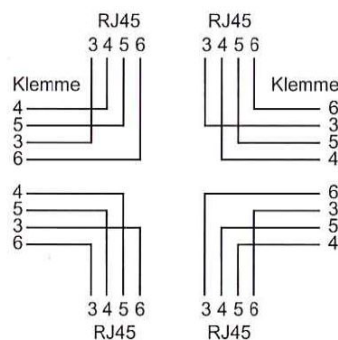

Dosenschema q

Schéma de la prise q

ITU-70 080

ITU-70 787-61

Elbro-No	E-No	Bauform / Exécution	Design
ITU-70 081-61	977 370 008	Aufputz / <i>Apparente</i>	APx
ITU-70 782-61	878 231 000	Unterputz / <i>Encastré</i>	FMI
ITU-70 082-61	977 170 008	Unterputz / <i>Encastré</i>	PMI ø58
ITU-70 086-61	977 173 008	Unterputz / <i>Encastré</i>	PMI ø43
ITU-70 083-61	977 570 008	Brüstungskanal / <i>Canal</i>	IK ø58
ITU-70 787-61	878 631 000	Brüstungskanal / <i>Canal</i>	F
ITU-70 080	977 970 000	Sockel / <i>Socle</i>	BSE
ITU-70 088-61	977 172 008	Bausatz / <i>Jeu de construction</i>	P ø43
ITU-70 087-61	977 171 008	Bausatz / <i>Jeu de construction</i>	P ø58