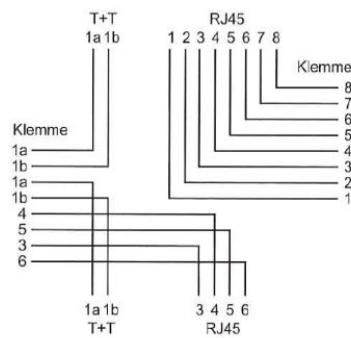

Dosenschema y

Schéma de la prise y

ITA-71 094

ITA-70 791-61

Elbro-No	E-No	Bauform / Exécution		Design
ITA-70 791-61	879 273 000	Unterputz / <i>Encastré</i>	FMI	EDIZIOdue
ITA-70 091-61	979 244 008	Unterputz / <i>Encastré</i>	PMI ø58	Standard
ITA-71 094	979 714 600	Sockel / <i>Socle</i>	BSE	Standard