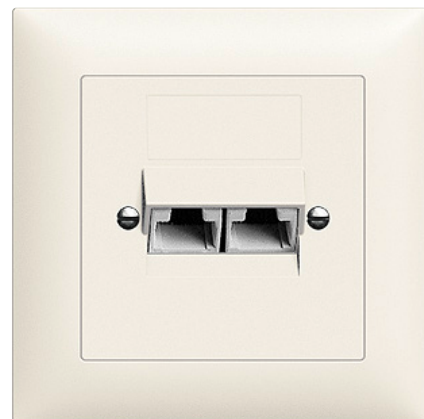

ITU-70 757-61

Elbro-No	E-No	Bauform / Exécution		Design
ITU-70 051-61	977 350 008	Aufputz / Apparente	APx	Standard
ITU-70 752-61	878 224 000	Unterputz / Encastré	FMI	EDIZIOdue
ITU-70 056-61	977 153 008	Unterputz / Encastré	PMI ø43	Standard
ITU-70 052-61	977 150 008	Unterputz / Encastré	PMI ø58	Standard
ITU-70 055-61	977 551 008	Brüstungskanal / Canal	IK ø43	Standard
ITU-70 053-61	977 550 008	Brüstungskanal / Canal	IK ø58	Standard
ITU-70 757-61	878 624 000	Brüstungskanal / Canal	F	EDIZIOdue
ITU-70 050	977 950 000	Sockel / Socle	BSE	EDIZIOdue
ITU-70 058-61	977 152 008	Bausatz / Jeu de construction	P ø43	Standard
ITU-70 057-61	977 151 008	Bausatz / Jeu de construction	P ø58	Standard
ITU-70 054-61	977 750 008	Zarge / Châssis	FLF	Standard