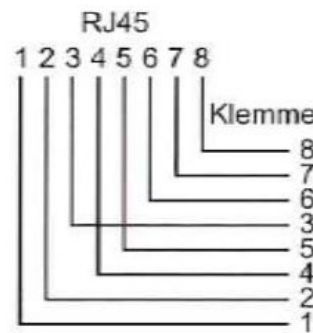

Dosenschema o8

Schéma de la prise o8

UTP-70 174

UTP-70 752-61

Elbro-No	E-No	Bauform / Exécution		Design
UTP-70 051-61	977 350 018	Aufputz / <i>Apparente</i>	Apx	Standard
UTP-70 752-61	878 227 000	Unterputz / <i>Encastré</i>	FMI	EDIZIOdue
UTP-70 018-61	977 150 108	Unterputz / <i>Encastré</i>	PMI ø43	Standard
UTP-70 052-61	977 150 018	Unterputz / <i>Encastré</i>	PMI ø58	Standard
UTP-70 021-61	977 550 018	Brüstungskanal / <i>Canal</i>	IK ø43	Standard
UTP-70 053-61	977 550 108	Brüstungskanal / <i>Canal</i>	IK ø58	Standard
UTP-70 771-61	878 627 000	Brüstungskanal / <i>Canal</i>	F	EDIZIOdue
UTP-70 174	977 852 000	Sockel / <i>Socle</i>	BSE	EDIZIOdue
UTP-70 165-61	977 152 108	Bausatz / <i>Jeu de construction</i>	P ø43	Standard
UTP-70 164-61	977 152 118	Bausatz / <i>Jeu de construction</i>	P ø58	Standard