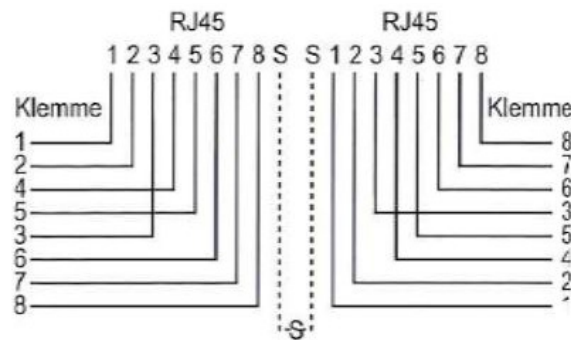

Telefonie-Anschlussdosen, doppelt, 8-polig, geschirmt

- Dosenschema c8
- 8-polig
- 30° Schrägauslass
- Doppelt
- Mit Käfigzugschraubklemmen
- Geschirmt
- Ausführungen EDIZIOdue und Standard
- Weiss
- Lieferung inkl. Beschriftungskleber, Staubschutzdeckel, Kabelbinder und Anschlussanleitung

Prises de raccordement téléphonique, double, 8 pôles, blindé

- Schéma de la prise c8
- 8 pôles
- Sortie 30°
- Double
- Avec fixations à vis pour conducteurs
- Blindé
- Exécutions EDIZIOdue et Standard
- Blanc
- Livraison avec autocollant de repérage, couvercle anti-poussière, serre-câble et instructions de raccordement

Dosenschema c8

Schéma de la prise c8

STP-70 174