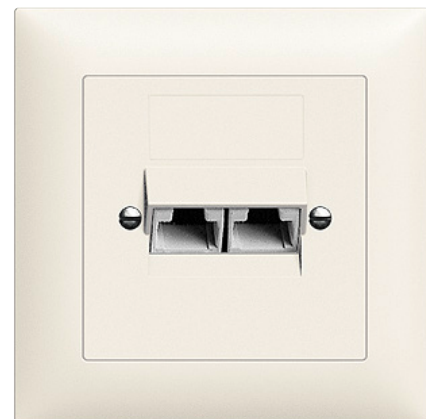

UTP-70 752-61

Elbro-No	E-No	Bauform / Exécution		Design
UTP-70 051-61	977 350 018	Aufputz / <i>Apparente</i>	Apx	Standard
UTP-70 752-61	878 227 000	Unterputz / <i>Encastré</i>	FMI	EDIZIOdue
UTP-70 018-61	977 150 108	Unterputz / <i>Encastré</i>	PMI ø43	Standard
UTP-70 052-61	977 150 018	Unterputz / <i>Encastré</i>	PMI ø58	Standard
UTP-70 021-61	977 550 018	Brüstungskanal / <i>Canal</i>	IK ø43	Standard
UTP-70 053-61	977 550 108	Brüstungskanal / <i>Canal</i>	IK ø58	Standard
UTP-70 771-61	878 627 000	Brüstungskanal / <i>Canal</i>	F	EDIZIOdue
UTP-70 174	977 852 000	Sockel / <i>Socle</i>	BSE	EDIZIOdue
UTP-70 165-61	977 152 108	Bausatz / <i>Jeu de construction</i>	P ø43	Standard
UTP-70 164-61	977 152 118	Bausatz / <i>Jeu de construction</i>	P ø58	Standard