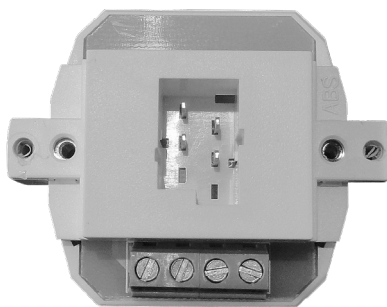

Telefonie-Anschlussdosen, einfach, TT83

- Dosenschema tm
- 4-polig
- Einfach
- Mit Käfigzugschraubklemmen
- Ungeschirmt
- Ausführung Standard
- Weiss
- Lieferung inkl. Beschriftungskleber, Staubschutzdeckel, Kabelbinder und Anschlussanleitung

Prises de raccordement téléphonique, simple, TT83

- Schéma de la prise tm
- 4 pôles
- Simple
- Avec fixations à vis pour conducteurs
- Non blindé
- Exécution Standard
- Blanc
- Livraison avec autocollant de repérage, couvercle anti-poussière, serre-câble et instructions de raccordement

Dosenschema tm

ITP-70 019