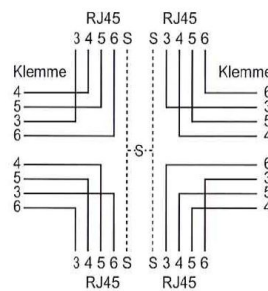

Telefonie-Anschlussdosen, vierfach, geschirmt

- Dosenschema f
- 4-polig
- Vierfach
- Mit Käfigzugschraubklemmen
- Geschirmt
- Ausführungen EDIZIOdue und Standard
- Weiss
- Lieferung inkl. Beschriftungskleber, Staubschutzdeckel, Kabelbinder und Anschlussanleitung

Prises de raccordement téléphonique, quadruple, blindé

- Schéma de la prise f
- 4 pôles
- Quadruple
- Avec fixations à vis pour conducteurs
- Blindé
- Exécutions EDIZIOdue et Standard
- Blanc
- Livraison avec autocollant de repérage, couvercle anti-poussière, serre-câble et instructions de raccordement

Dosenschema f

Schéma de la prise f

ITS-70 080