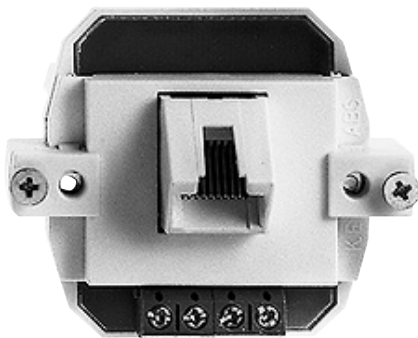

Telefonie-Anschlussdosen, einfach, ungeschirmt

- Dosenschema m
- 4-polig
- 30° Schrägauslass
- Einfach
- Mit Käfigzugschraubklemmen
- Ungeschirmt
- Ausführungen EDIZIOdue und Standard
- Weiss
- Lieferung inkl. Beschriftungskleber, Staubschutzdeckel, Kabelbinder und Anschlussanleitung

Prises de raccordement téléphonique, simple, non blindé

- Schéma de la prise m
- 4 pôles
- Sortie 30°
- Simple
- Avec fixations à vis pour conducteurs
- Non blindé
- Exécutions EDIZIOdue et Standard
- Blanc
- Livraison avec autocollant de repérage, couvercle anti-poussière, serre-câble et instructions de raccordement

Dosenschema m

ITU-70 010