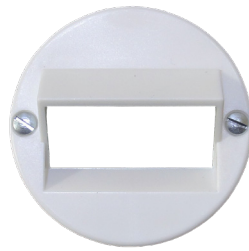

ITS-70 007-61