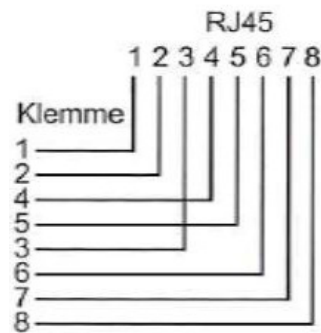

Dosenschema o8

Schéma de la prise o8

UTP-70 174

UTP-70 752-61

Elbro-No	E-No	Bauform / Exécution		Design
UTP-70 051-61	977 350 018	Aufputz / <i>Apparente</i>	Apx	Standard
UTP-70 752-61	878 227 000	Unterputz / <i>Encastré</i>	FMI	EDIZIOdue
UTP-70 018-61	977 150 108	Unterputz / <i>Encastré</i>	PMI ø43	Standard
UTP-70 052-61	977 150 018	Unterputz / <i>Encastré</i>	PMI ø58	Standard
UTP-70 021-61	977 550 018	Brüstungskanal / <i>Canal</i>	IK ø43	Standard
UTP-70 053-61	977 550 108	Brüstungskanal / <i>Canal</i>	IK ø58	Standard
UTP-70 771-61	878 627 000	Brüstungskanal / <i>Canal</i>	F	EDIZIOdue
UTP-70 174	977 852 000	Sockel / <i>Socle</i>	BSE	EDIZIOdue
UTP-70 165-61	977 152 108	Bausatz / <i>Jeu de construction</i>	P ø43	Standard
UTP-70 164-61	977 152 118	Bausatz / <i>Jeu de construction</i>	P ø58	Standard