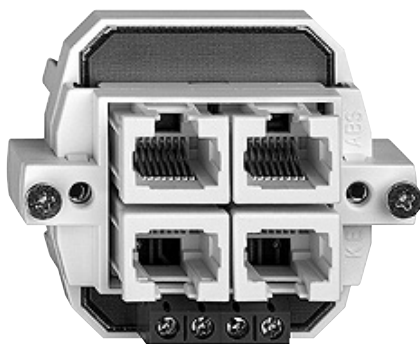

Dosenschema q

Schéma de la prise q

ITU-70 080

ITU-70 787-61

Elbro-No	E-No	Bauform / Exécution	Design
ITU-70 081-61	977 370 008	Aufputz / <i>Apparente</i>	APx
ITU-70 782-61	878 231 000	Unterputz / <i>Encastré</i>	FMI
ITU-70 082-61	977 170 008	Unterputz / <i>Encastré</i>	PMI ø58
ITU-70 086-61	977 173 008	Unterputz / <i>Encastré</i>	PMI ø43
ITU-70 083-61	977 570 008	Brüstungskanal / <i>Canal</i>	IK ø58
ITU-70 787-61	878 631 000	Brüstungskanal / <i>Canal</i>	F
ITU-70 080	977 970 000	Sockel / <i>Socle</i>	BSE
ITU-70 088-61	977 172 008	Bausatz / <i>Jeu de construction</i>	P ø43
ITU-70 087-61	977 171 008	Bausatz / <i>Jeu de construction</i>	P ø58