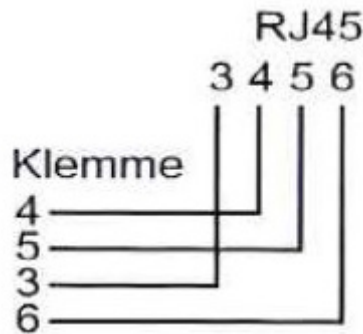

Schéma de la prise m

ITU-70 717-61

Elbro-No	E-No	Bauform / Exécution		Design
ITU-70 011-61	977 240 008	Aufputz / Apparente	APx	Standard
ITU-70 016-61	977 043 008	Unterputz / Encastré	PMI ø43	Standard
ITU-70 012-61	977 040 008	Unterputz / Encastré	PMI ø58	Standard
ITU-70 015-61	977 441 008	Brüstungskanal / Canal	IK ø43	Standard
ITU-70 013-61	977 440 008	Brüstungskanal / Canal	IK ø58	Standard
ITU-70 717-61	878 622 000	Brüstungskanal / Canal	F	EDIZIOdue
ITU-70 010	977 840 000	Socket / Socle	BSE	EDIZIOdue
ITU-70 018-61	977 042 008	Bausatz / Jeu de construction	P ø43	Standard
ITU-70 017-61	977 041 008	Bausatz / Jeu de construction	P ø58	Standard
ITU-70 014-61	977 640 008	Zarge / Châssis	FLF	Standard
ITU-70 711-61	878 032 000	Aufputz / Apparente	FX39	EDIZIOdue
ITU-70 712-61	878 222 000	Unterputz / Encastré	FMI	EDIZIOdue
ITU-70 70 019	977 841 000	Socket / Socle	BSM	Standard