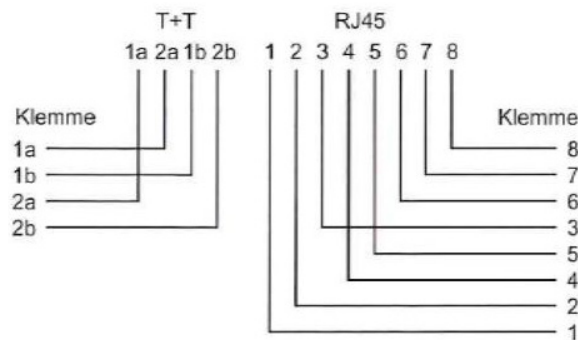

Dosenschema w

Schéma de la prise w

ITM-71 024

ITM-70 721-61

Elbro-No	E-No	Bauform / Exécution		Design
ITM-70 020-61	978 052 008	Aufputz / <i>Apparente</i>	APx	Standard
ITM-70 721-61	879 236 000	Unterputz / <i>Encastré</i>	FMI	EDIZIOdue
ITM-70 022-61	978 252 208	Unterputz / <i>Encastré</i>	PMI ø43	Standard
ITM-70 021-61	978 252 108	Unterputz / <i>Encastré</i>	PMI ø58	Standard
ITM-71 723-61	879 636 000	Brüstungskanal / <i>Canal</i>	F	EDIZIOdue
ITM-71 024	978 852 000	Sockel / <i>Socle</i>	BSE	EDIZIOdue
ITM-71 021-61	978 052 208	Bausatz / <i>Jeu de construction</i>	P ø43	Standard