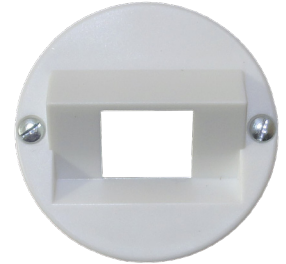

ITS-70 006-61

Elbro-No	E-No	Bauform / Exécution	Grösse / Taille mm	RJ45	RJ11	TT83
COU-81 110-61	979 970 008	AP-Rahmen / <i>Cadre apparent</i>	81 x 81	-	-	-
ACC-10 000	282 980 103	AP-Rahmen / <i>Cadre apparent</i>	86 x 86	-	-	-
ITS-70 281-61	977 214 900	Standard	60 x 60 Haube / <i>Capot</i>	4	-	-
ITS-70 009-61	977 953 008	Standard	ø43	4	-	-
ITS-70 261-61	977 213 900	Standard	60 x 60 Haube / <i>Capot</i>	3	-	-
ITS-70 008-61	977 952 008	Standard	ø43	3	-	-
ITS-70 231-61	977 212 900	Standard	60 x 60 Haube / <i>Capot</i> / 30°	2	-	-
ITS-70 002-61	977 941 008	Standard	ø58 / 30°	2	-	-
ITS-70 007-61	977 951 008	Standard	ø43 / 30°	2	-	-
COU-83 700-61	878 771 000	EDIZIOdue F-Apparat / <i>Appareil</i>	60 x 60	2	-	-
ITA-70 005-61	978 974 008	Standard	60 x 60 Haube / <i>Capot</i>	-	1	1
ITM-70 004-61	978 994 908	Standard	ø58	-	-	2
ITS-70 211-61	977 211 900	Standard	60 x 60 Haube / <i>Capot</i> / 30°	1	-	-
ITS-70 001-61	977 940 008	Standard	ø58 / 30°	1	-	-
ITS-70 006-61	977 950 008	Standard	ø43 / 30°	1	-	-
ITM-70 007-61	978 992 108	Standard	ø43	1	-	1

Erhältlich bei

Disponible chez