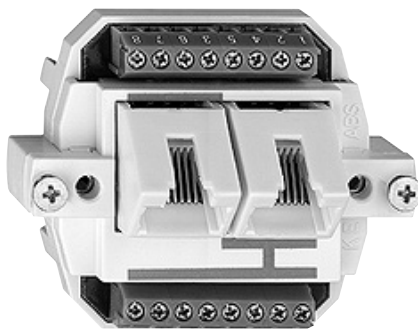

Schéma de la prise o8

UTP-70 174