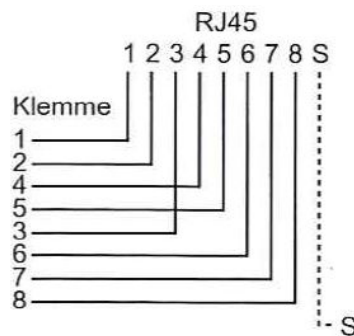

Telefonie-Anschlussdosen, einfach, 8-polig, geschirmt

- Dosenschema a8
- 8-polig
- 30° Schrägauslass
- Einfach
- Mit Käfigzugschraubklemmen
- Geschirmt
- Ausführungen EDIZIOdue und Standard
- Weiss
- Lieferung inkl. Beschriftungskleber, Staubschutzdeckel, Kabelbinder und Anschlussanleitung

Prises de raccordement téléphonique, simple, 8 pôles, blindé

- Schéma de la prise a8
- 8 pôles
- Sortie 30°
- Simple
- Avec fixations à vis pour conducteurs
- Blindé
- Exécutions EDIZIOdue et Standard
- Blanc
- Livraison avec autocollant de repérage, couvercle anti-poussière, serre-câble et instructions de raccordement

Dosenschema a8

Schéma de la prise a8

STP-70 172