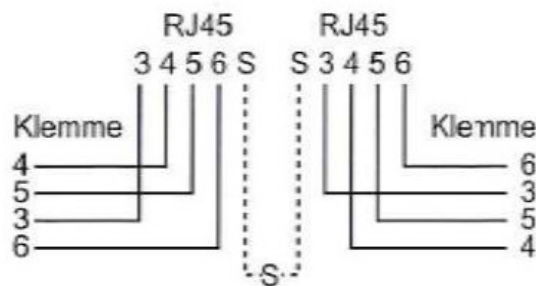

Telefonie-Anschlussdosen, doppelt, geschirmt

- Dosenschema c
- 4-polig
- 30° Schrägauslass
- Doppelt
- Mit Käfigzugschraubklemmen
- Geschirmt
- Ausführungen EDIZIOdue und Standard
- Weiss
- Lieferung inkl. Beschriftungskleber, Staubschutzdeckel, Kabelbinder und Anschlussanleitung

Prises de raccordement téléphonique, double, blindé

- Schéma de la prise c
- 4 pôles
- Sortie 30°
- Double
- Avec fixations à vis pour conducteurs
- Blindé
- Exécutions EDIZIOdue et Standard
- Blanc
- Livraison avec autocollant de repérage, couvercle anti-poussière, serre-câble et instructions de raccordement

Dosenschema c

Schéma de la prise c

ITS-70 059