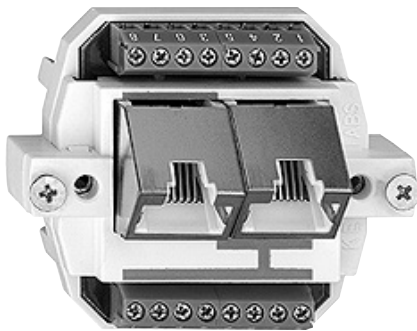

Telefonie-Anschlussdosen, doppelt, 8-polig, geschirmt

- Dosenschema c8
- 8-polig
- 30° Schrägauslass
- Doppelt
- Mit Käfigzugschraubklemmen
- Geschirmt
- Ausführungen EDIZIOdue und Standard
- Weiss
- Lieferung inkl. Beschriftungskleber, Staubschutzdeckel, Kabelbinder und Anschlussanleitung

Prises de raccordement téléphonique, double, 8 pôles, blindé

- Schéma de la prise c8
- 8 pôles
- Sortie 30°
- Double
- Avec fixations à vis pour conducteurs
- Blindé
- Exécutions EDIZIOdue et Standard
- Blanc
- Livraison avec autocollant de repérage, couvercle anti-poussière, serre-câble et instructions de raccordement

Dosenschema c8

Schéma de la prise c8

STP-70 174