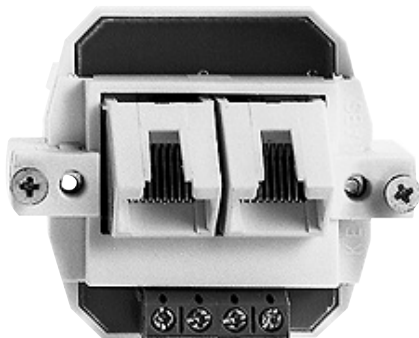

Dosenschema o

Schéma de la prise o

ITU-70 050

ITU-70 757-61

Elbro-No	E-No	Bauform / Exécution		Design
ITU-70 051-61	977 350 008	Aufputz / Apparente	APx	Standard
ITU-70 752-61	878 224 000	Unterputz / Encastré	FMI	EDIZIOdue
ITU-70 056-61	977 153 008	Unterputz / Encastré	PMI ø43	Standard
ITU-70 052-61	977 150 008	Unterputz / Encastré	PMI ø58	Standard
ITU-70 055-61	977 551 008	Brüstungskanal / Canal	IK ø43	Standard
ITU-70 053-61	977 550 008	Brüstungskanal / Canal	IK ø58	Standard
ITU-70 757-61	878 624 000	Brüstungskanal / Canal	F	EDIZIOdue
ITU-70 050	977 950 000	Sockel / Socle	BSE	EDIZIOdue
ITU-70 058-61	977 152 008	Bausatz / Jeu de construction	P ø43	Standard
ITU-70 057-61	977 151 008	Bausatz / Jeu de construction	P ø58	Standard
ITU-70 054-61	977 750 008	Zarge / Châssis	FLF	Standard